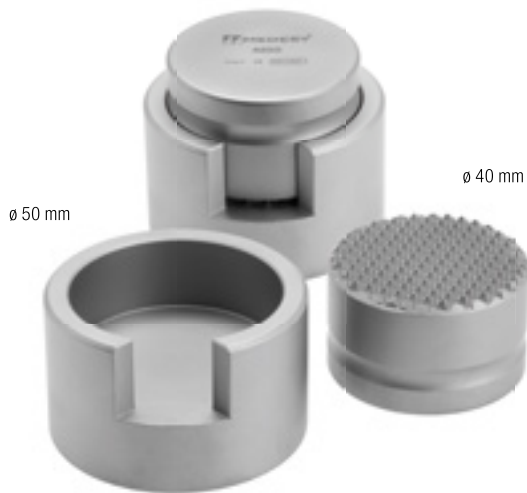

BONE SCRAPER
GRATTINO PER OSSO

Bone scraper essential instrument for collecting autogenous bone used for bone-regeneration. Its unique shape and sharp blade empower the collection of the cortical bone in the device's chamber. The graft is harvested with coagulated blood for easy and safe immediate implantation.

Grattino per osso, indispensabile strumento per utilizzare osso autologo. Grazie alla sua struttura permette di rimuovere l'osso per mezzo della lama affilata e raccoglierlo nell'apposito contenitore. L'utilizzo di osso autologo sarà poi immediato.

1325 (mm 155)

Straight
Retto

1325/LR

Spare part for 1325
Ricambio per 1325

1325/A (mm150)

Curved
Curvo

1325/LRA

Spare part for 1325/A
Ricambio per 1325/A

1317/5

Medesy BSP1
Bone scoop / plugger
Cucchiaio e compattatore

BONE MILL AND BONE CRUSHER
PINZA MACINA OSSO E TRITURATORE

ø 50 mm

ø 40 mm

4895

Bone crusher for large bone pieces, inox
Trituratore per osso per porzioni grosse, inox
520 gr